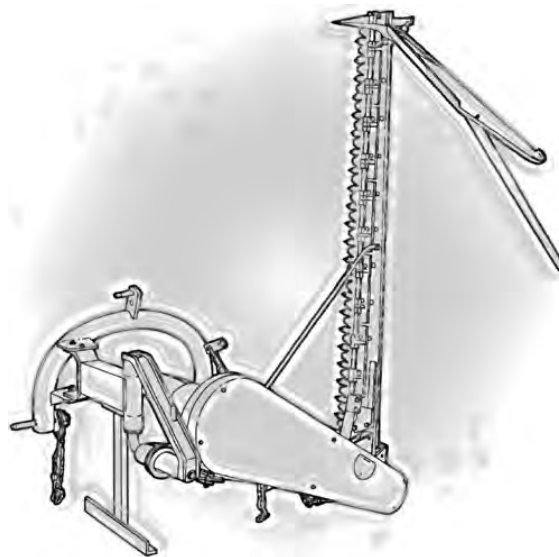

BARRE FALCIANTI PER TRATTORI

MOWERS FOR TRACTORS

GASPARDO - MONOLAMA

Codice Originale	Codice RIMA	Price Euro
2355	RM15-032	1,06
DIN80R	RM15-010	1,01
FR270	RM15-034	25,70
G316	RM15-012	17,40
G317-2-10	RM15-014A	21,20
G318	RM15-016	2,07
G319	R01273	1,48
G342	RM15-026	8,02
G360A/18	RM15-035	11,00
G360A/20	RM15-036	13,30
G360A/22	RM15-037	13,30
G360A/24	RM15-038	15,00
G361	RM15-028	25,70
G362	RM15-029	2,22
G373/374		23,40
M.63/2	RM15-006	4,45
RM15-039		73,20
RM15-039/FOSSI		73,20
RM15-040		77,20
RM15-040/FOSSI		77,20
RM15-041		82,40
RM15-041/FOSSI		82,40
RM15-042		87,40
RM15-042/FOSSI		87,40
RM15-175/FOSSI		93,00
SS220	RM15-008	1,34
SS3915	RM15-033	1,81

GASPARDO - FB925

Codice Originale	Codice RIMA	Price Euro
01020112	RM15-060	on demand
01020154	RM15-057	on demand
01020156	RM15-065	on demand
01020472	RM15-059	1,01
01020472	RM15-059	1,01
01020476	RM15-096	on demand
01030508	RM15-049	4,02
01060074	RM15-069	on demand
01060113	RM15-052	2,69
02250443	RM15-074	8,36
19200903	RM15-048	41,80
20800061	RM15-044	on demand
20970519	RM15-103	on demand
21120036	RM15-066	on demand
21120038	RM15-047	15,50
21120039	RM15-050	7,81
21120040	RM15-051	3,94
21120041	RM15-058	13,90
21120042	RM15-063	11,10
21120043		17,20
21120044	RM15-062	4,39
21120045	RM15-064	12,20
21120046	RM15-075	29,00
21120048	RM15-076	7,18
21120049	RM15-080	85,80
21120050	RM15-084	12,70
21120052	RM15-087	39,10
21120053/1	RM15-090	121,20
21120059	RM15-071	11,00
21120060	RM15-079	81,80
21120061	RM15-083	10,60
21120062/1	RM15-089	118,20
21120064	RM15-072	8,92
21120065	RM15-077	1,49
21120066/1	RM15-086/1	5,96
21120067	RM15-097	2,80
21120068	RM15-100	1,30
21120069	RM15-099	11,70
21120070	RM15-104	39,10
21120071	RM15-098	3,28
21120099	RM15-070	10,00
21120100	RM15-073	15,30
21120101	RM15-078	75,80
21120102	RM15-081	88,80
21120103	RM15-082	9,60
21120104	RM15-085	14,50